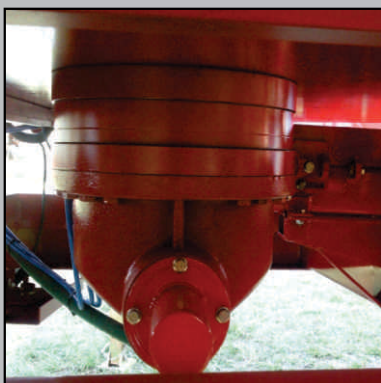

MIXER VERTICAL MGV 110

GERGOLET

GERGOLET AGRÍCOLA

*Robustez que
se siente*

Robustez que se siente

Robusto y potente reductor planetario epicicloidal, con rodamientos y engranajes en baño de aceite logrando servicio continuo con bajo mantenimiento.

Amplia puerta de descarga para una labor ágil, con acarreador regulable en altura y en velocidad para una entrega pareja.

Baranda anti-rebalse que evita pérdidas de material y fibras, en especial cuando se desarman rollos enteros.

Balanza programable vinculada al mixer a través de tres celdas de carga, brinda un pesaje preciso aún sin estar enganchado al tractor.

Se ofrece como alternativa, la aplicación de un reductor de velocidad que permite el uso de un tractor de baja potencia.

Fácil acceso al nivel de aceite del reductor y puntos de lubricación, esto hace que el mantenimiento sea casi nulo.

Rodado de alta flotación y excelente despeje para terrenos barrocos. Con escalera de acceso de inspección de tolva. Luces opcionales.